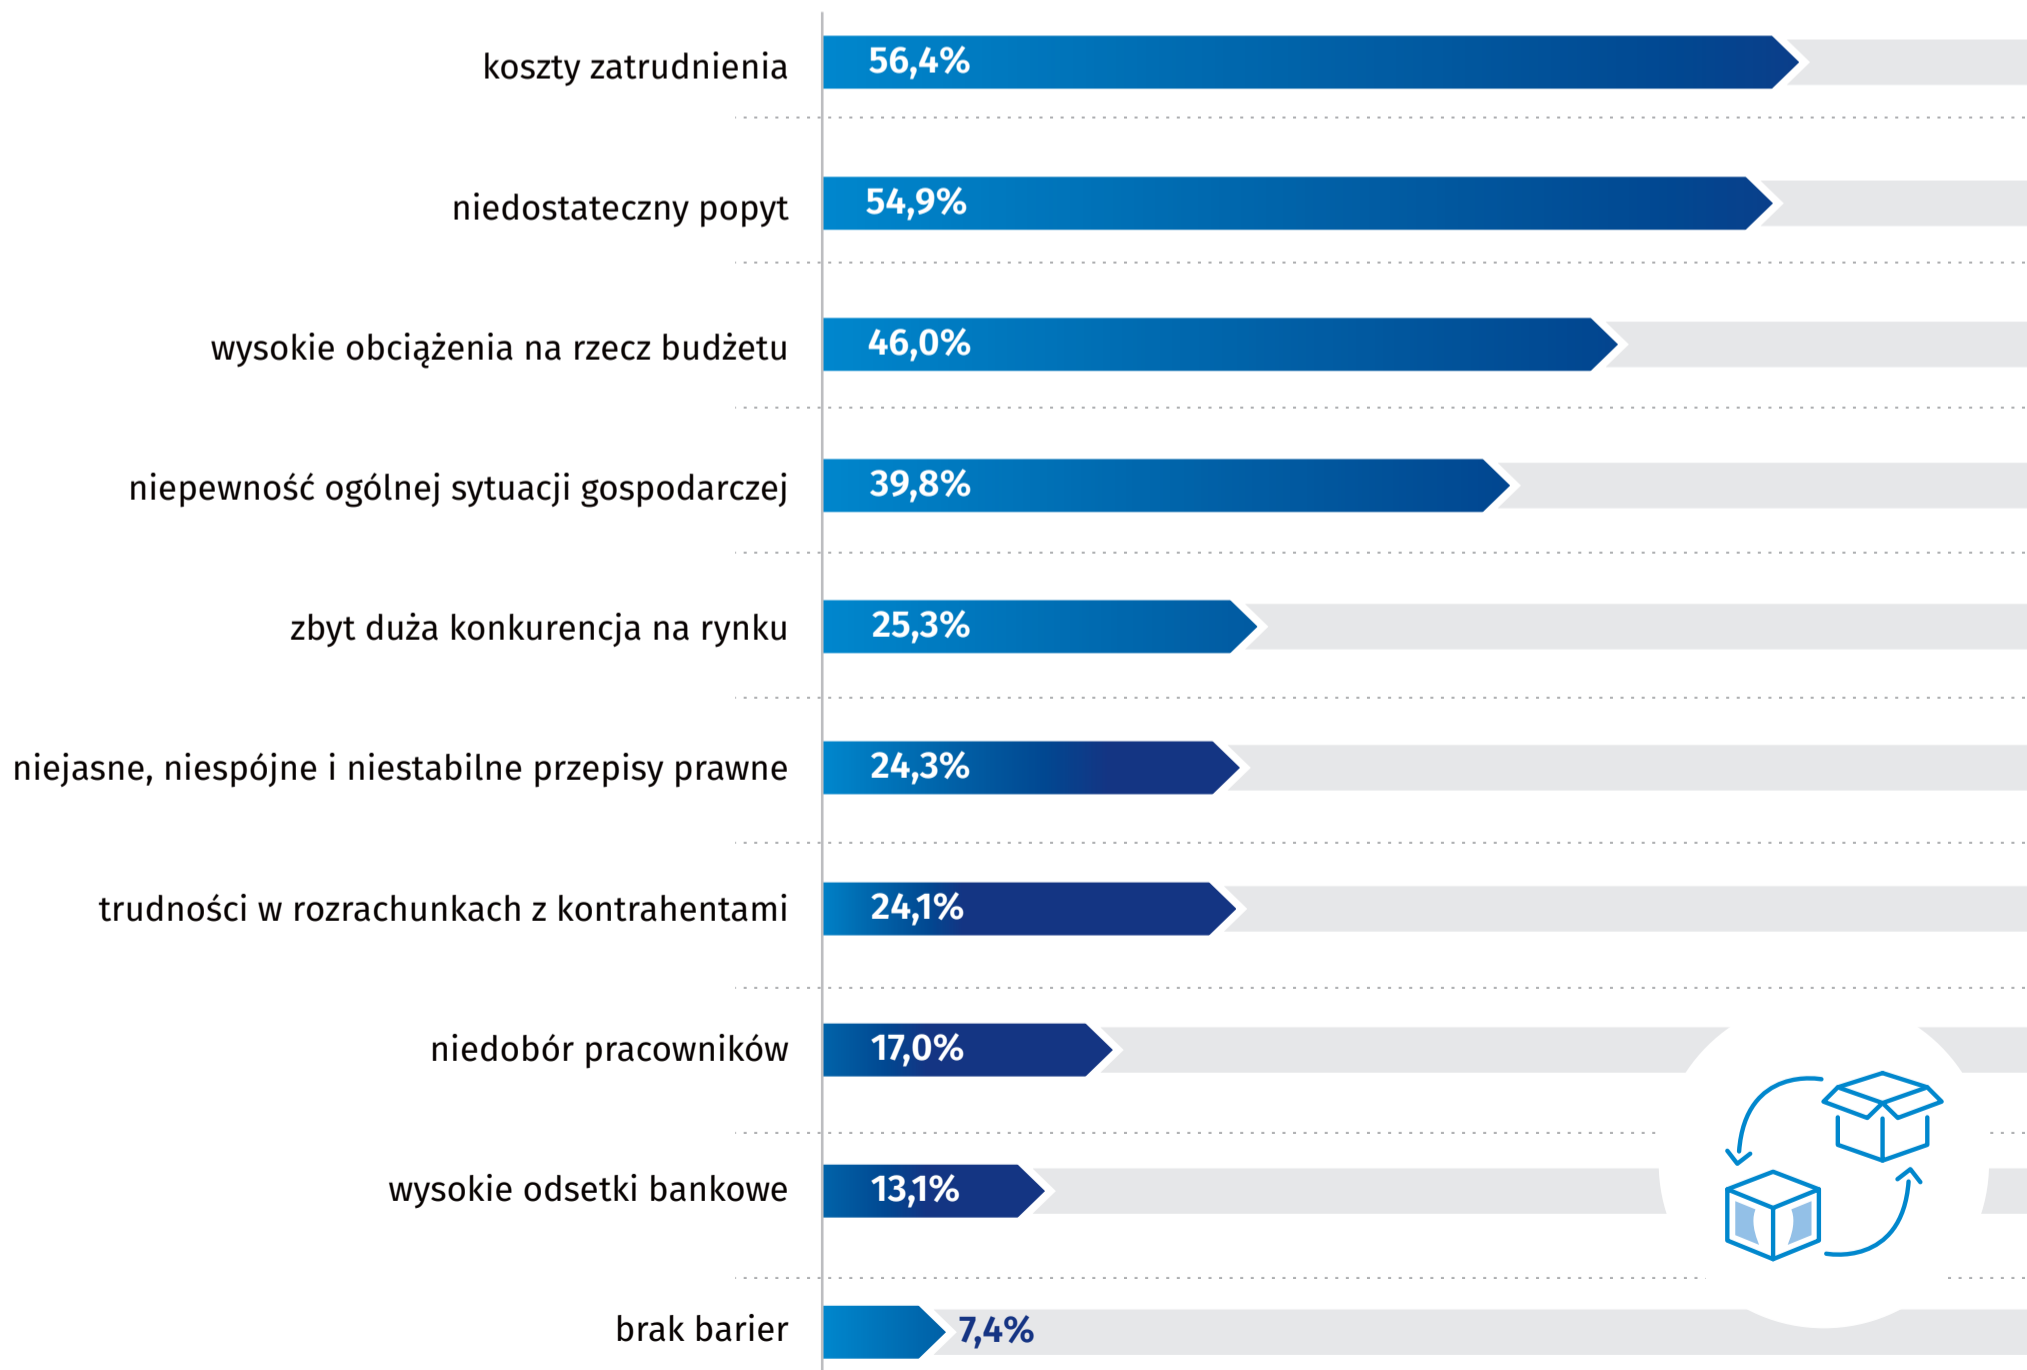

Bariery działalności gospodarczej w handlu hurtowym*

*Odsetek przedsiębiorstw biorących udział w badaniu wskazujących na wybrane bariery w prowadzeniu działalności gospodarczej.