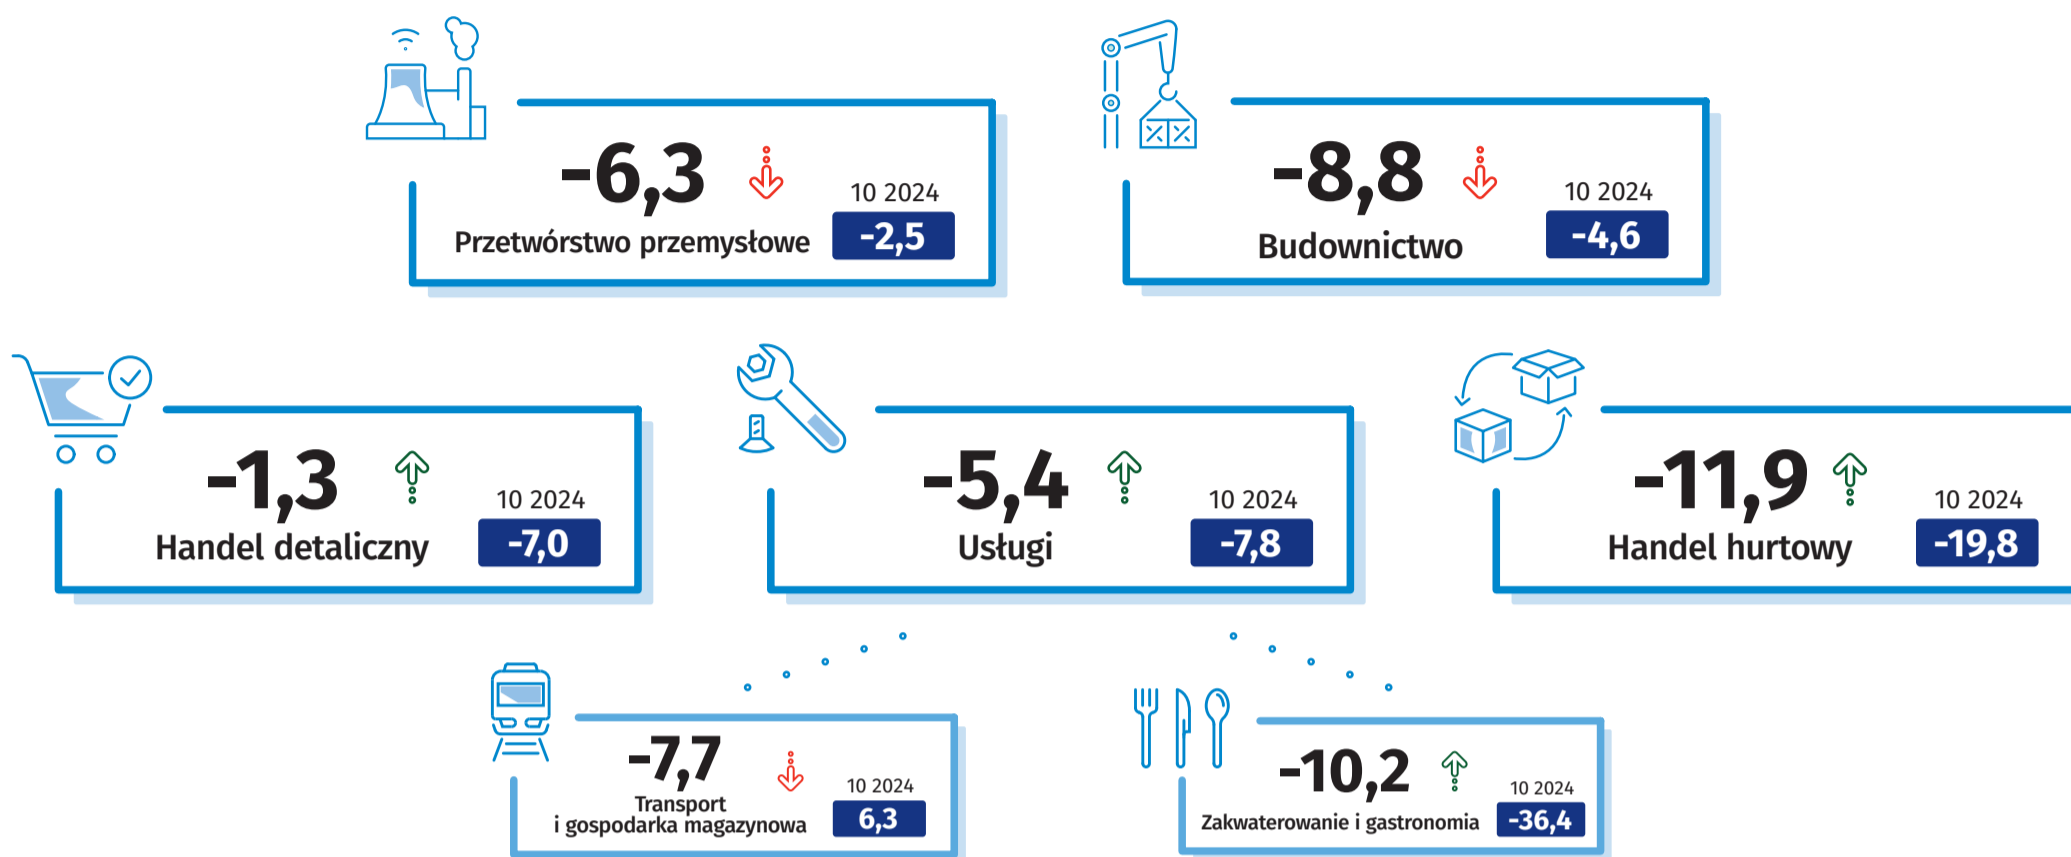

## Wskaźnik ogólnego klimatu koniunktury\*

\*Wskaźnik ogólnego klimatu koniunktury przyjmuje wartości od -100 do +100, przy czym wartości poniżej zera oznaczają negatywne oceny koniunktury, a powyżej zera pozytywne oceny koniunktury.